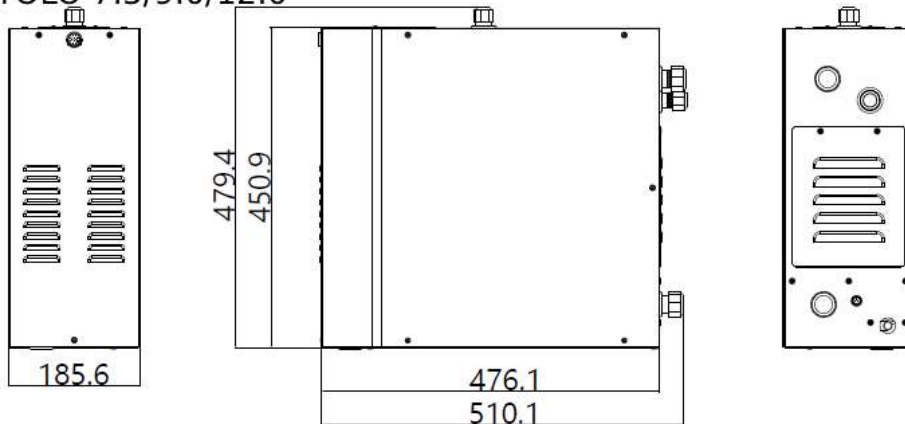

TOLO 7.5/9.0/12.0