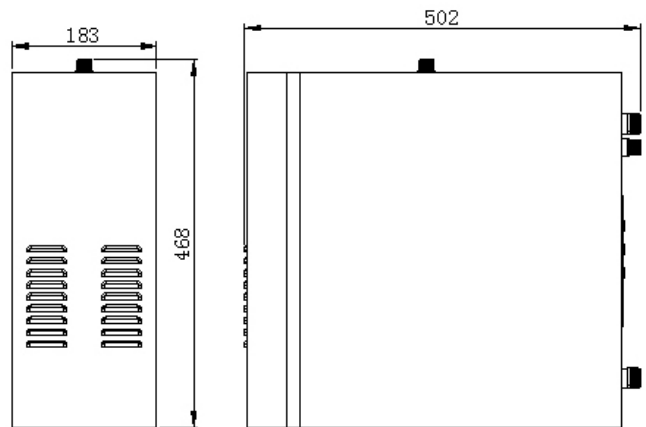

## Technische Zeichnung:

Display ohne Einbaudose

Steuerbox

Tolo 3.0-5.0

Tolo 7.5-12.0

Tolo 16.0-24.0