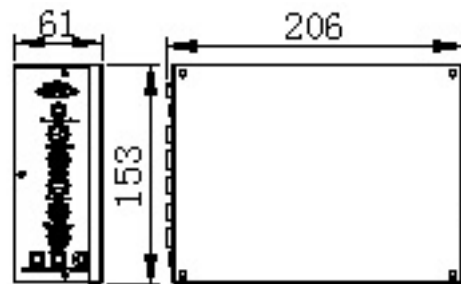

## Technische Zeichnung:

Display ohne Einbaudose

Steuerbox

Tolo 3.0-5.0

Tolo 7.5-12.0

Tolo 16.0-24.0