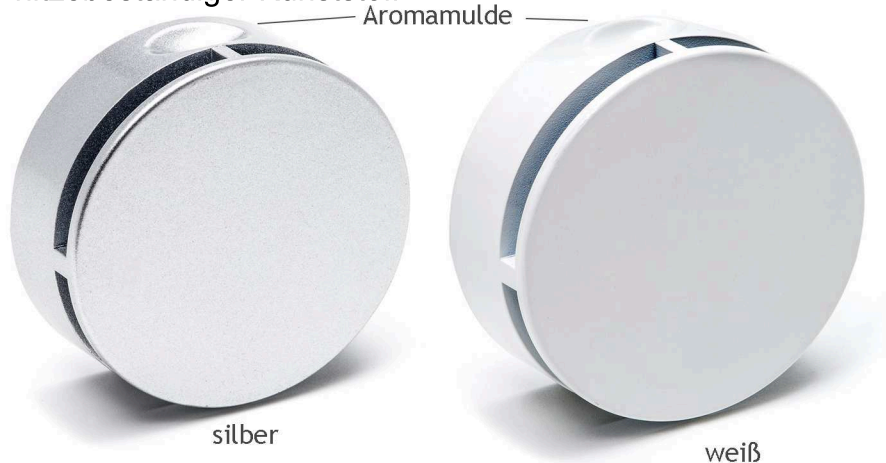

Dampfauslass, rund

hitzebeständiger Kunststoff

Dampfauslass, quadratisch

hitzebeständiger Kunststoff

Dampfauslass, Edelstahl

chrom hochglanz

Aromafunktion:

Befüllen Sie die Aromamulde mit ein paar Tropfen Aromaöl. Nach 10-15 Minuten muss nachgetropft werden.

Dampfauslassdüsen